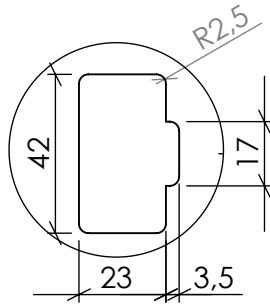

DETAIL B
SCALE 1 : 2