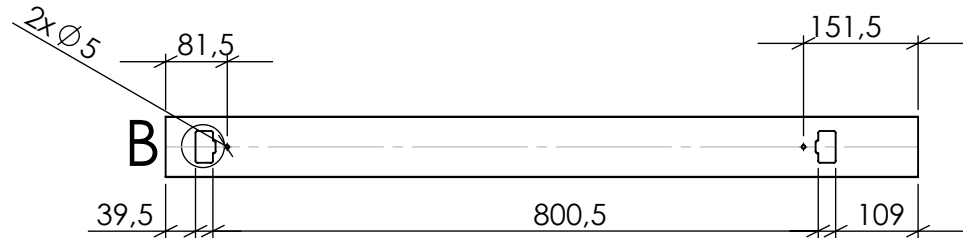

Det.Nr.	Benämning	Längd	Ant.
1	Kantstolpe 80x80x2 H-995 för spröjs	995	Se order

Konstr. AK	Ritad AK	Kop. -	Kontr. -	Stand. -	Godk. AK	Skala 1:10	Generell tolerans SS-ISO 2768-m	
Kantstolpe 80x80x2 H-995 för spröjs							Ordernummer	Datum
							Ritningsnummer SW14020996	Rev. -

Rev	Ant	Ändring och/eller medd.-nr.	Datum	Inf.	Godk.