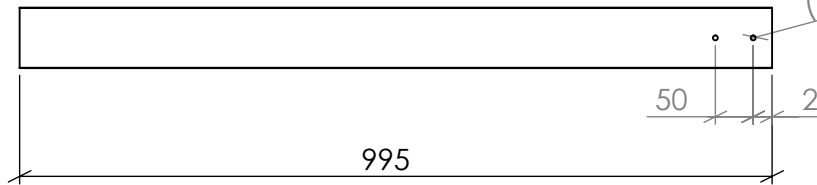

Det.Nr.	Benämning	Längd	Ant.
1	Kantstolpe 80x80x2 H-995 för spröjs	995	Se order

Konstr. AK	Ritad AK	Kop. -	Kontr. -	Stand. -	Godk. AK	Skala 1:10	Generell tolerans SS-ISO 2768-m	
Kantstolpe 80x80x2 H-995 för spröjs							Ordernummer	Datum
							Ritningsnummer SW14020996	Rev. -

Rev	Ant	Ändring och/eller medd.-nr.	Datum	Inf.	Godk.