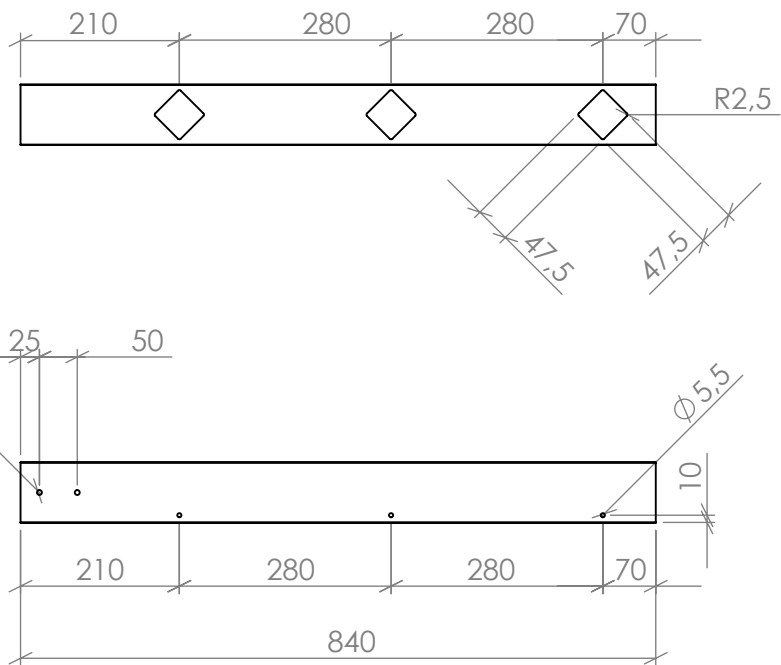

Det.Nr.	Benämning	Längd	Ant.
1	Kantstolpe 80x80x2 H-840 med 3 st sneda träreglar	840	Se order

Konstr. AK	Ritad AK	Kop. -	Kontr. -	Stand. -	Godk. AK	Skala 1:10	Generell tolerans SS-ISO 2768-m		
Kantstolpe 80x80x2 H-840 med 3 st sneda träreglar							Ordernummer	Datum	
							Ritningsnummer SW14019330	2021-04-30	
								Rev.	-

Rev	Ant	Ändring och/eller medd.-nr.	Datum	Inf.	Godk.