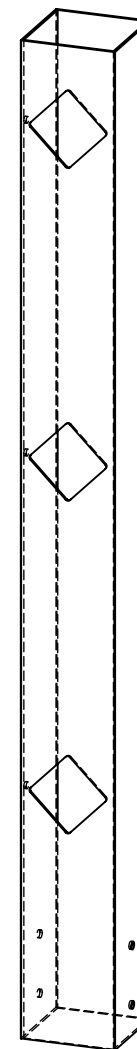

Det.Nr.	Benämning	Längd	Ant.
1	Kantstolpe 80x80x2 H-840 med 3 st sneda träreglar	840	Se order

Konstr. AK	Ritad AK	Kop. -	Kontr. -	Stand. -	Godk. AK	Skala 1:10	Generell tolerans SS-ISO 2768-m		
Kantstolpe 80x80x2 H-840 med 3 st sneda träreglar							Ordernummer	Datum	
							Ritningsnummer SW14019330	2021-04-30	
								Rev.	-

Rev	Ant	Ändring och/eller medd.-nr.	Datum	Inf.	Godk.