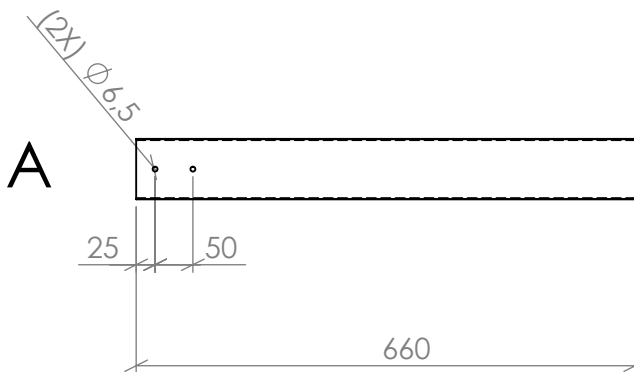

Det.Nr.	Benämning	Längd	Ant.
1	Kantstolpe 80x80x2 H-660 med 3 st rundrör	660	Se order

Konstr. AK	Ritad AK	Kop. -	Kontr. -	Stand. -	Godk. AK	Skala 1:10	Generell tolerans SS-ISO 2768-m	
Kantstolpe 80x80x2 H-660 med 3 st rundrör							Ordernummer	Datum
							SW14020552	2021-10-20
							Ritningsnummer	Rev.
							SW14020552	-

Rev	Ant	Ändring och/eller medd.-nr.	Datum	Inf.	Godk.