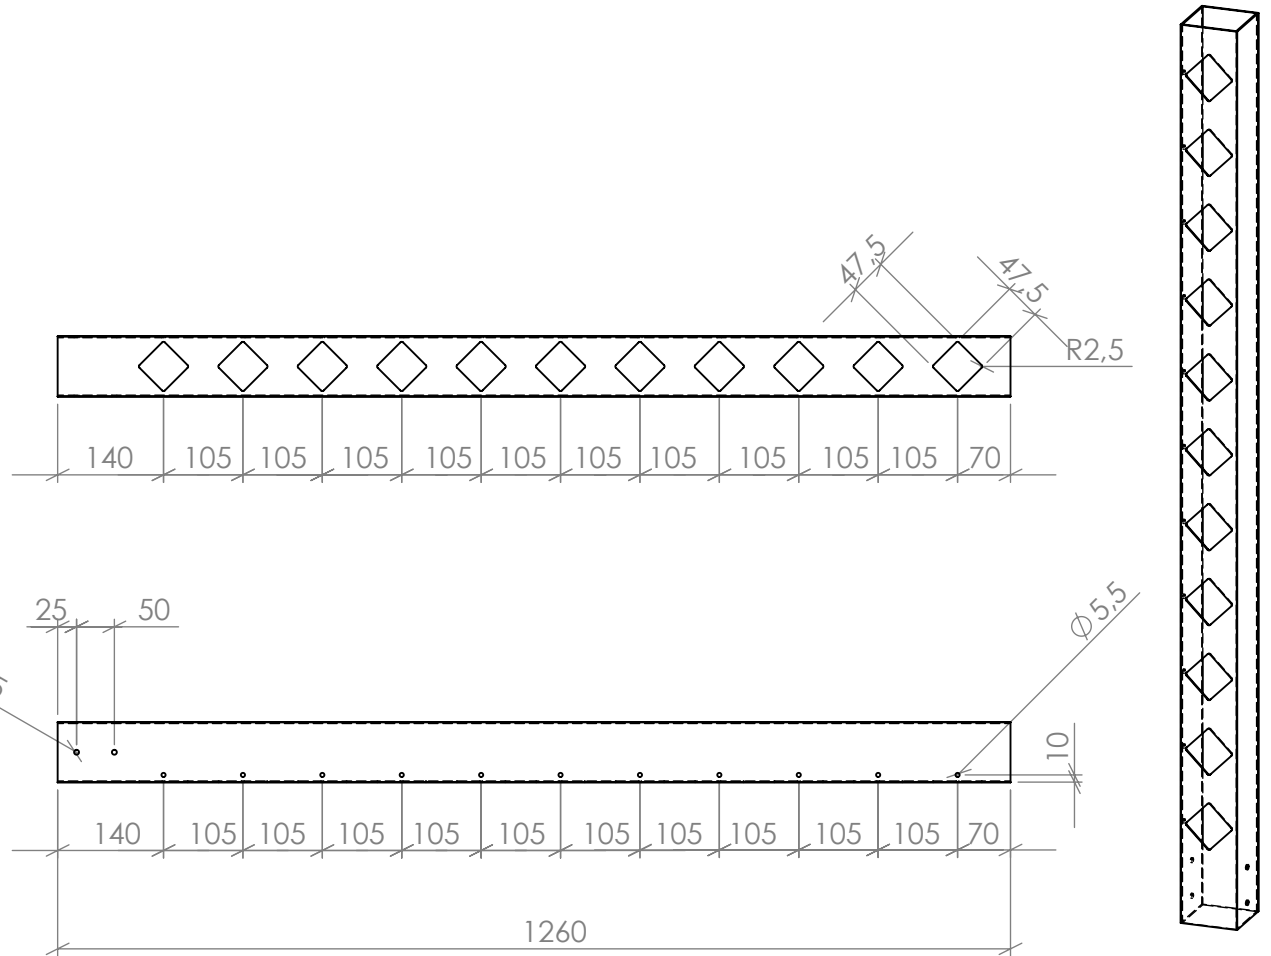

DETAIL A
SCALE 1 : 2

A

Det.Nr.	Benämning	Längd	Ant.
1	Kantstolpe 80x80x2 H-1260 med 11 st sneda träreglar	1260	Se order

Konstr. AK	Ritad AK	Kop. -	Kontr. -	Stand. -	Godk. AK	Skala 1:10	Generell tolerans SS-ISO 2768-m	
							Kantstolpe 80x80x2 H-1260 med 11 st sneda träreglar	
							Ordernummer ar	Datum 2021-06-11
							Ritningsnummer SW14019839	Rev. -