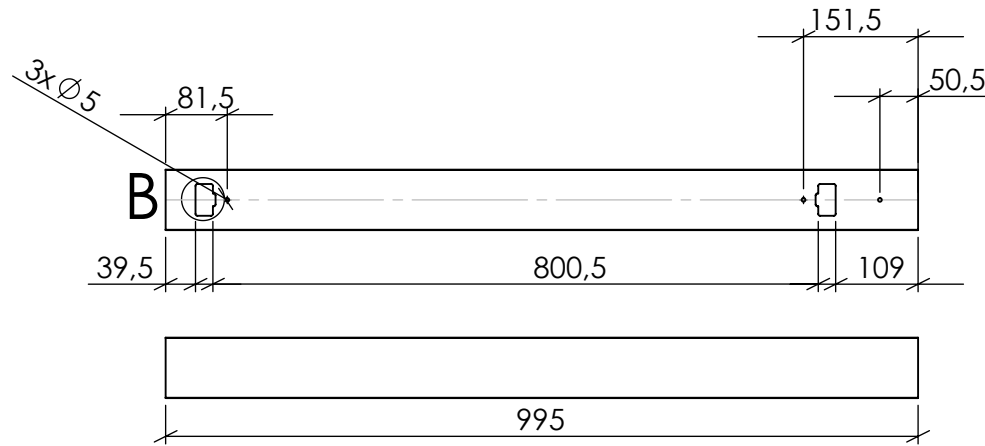

Det.Nr.	Benämning	Längd	Ant.
1	Kantstolpe 80x80x2 H-995 för spröjs	995	Se order

Konstr. AK	Ritad AK	Kop. -	Kontr. -	Stand. -	Godk. AK	Skala 1:10	Generell tolerans SS-ISO 2768-m	
Kantstolpe 80x80x2 H-995 för spröjs							Ordernummer	Datum
							Ritningsnummer	Rev.

Rev	Ant	Ändring och/eller medd.-nr.	Datum	Inf.	Godk.

SW14020996