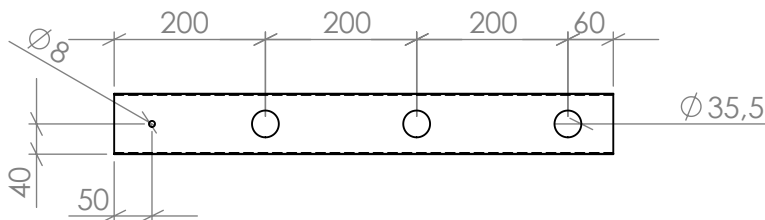

DETAIL A
SCALE 1 : 2

A

Det.Nr.	Benämning	Längd	Ant.
1	Kantstolpe 80x80x2 H-660 med 3 st rundrör	660	Se order

Konstr. AK	Ritad AK	Kop. -	Kontr. -	Stand. -	Godk. AK	Skala 1:10	Generell tolerans SS-ISO 2768-m	
Kantstolpe 80x80x2 H-660 med 3 st rundrör							Ordernummer	Datum
							Ritningsnummer SW14020552	Rev. -

Rev	Ant	Ändring och/eller medd.-nr.	Datum	Inf.	Godk.